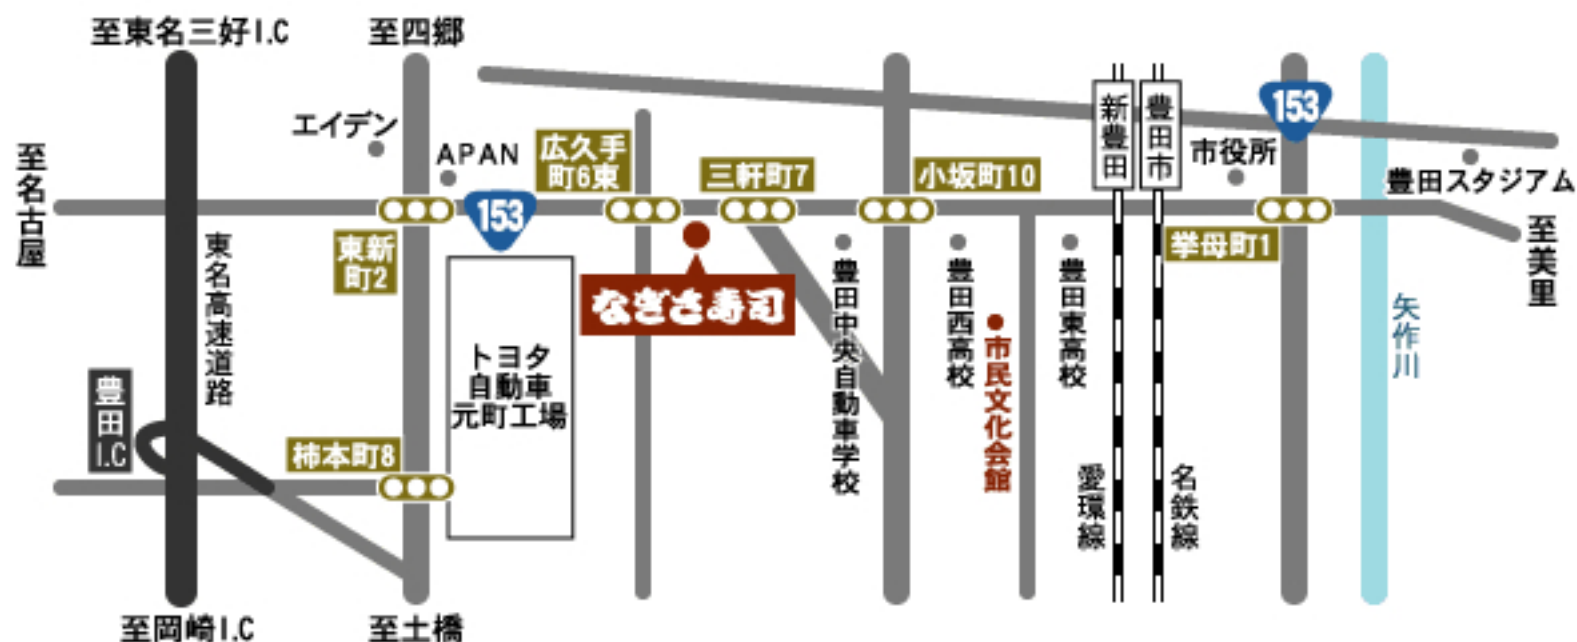

なぎさ寿司 クーポン券

※1回1枚限り 1グループ1枚でOK! 入店時にご提示

- ・15名様以上の幹事様にワイン一本進呈
- ・誕生日の方にお楽しみプレゼント!
- ・記念日の方にお楽しみプレゼント!

住所 〒

氏名

生年月日

E-Mail

男・女

アクセスマップ

Access map

- 【電車で】名鉄豊田市駅より車で5分
- 【お車で】東名高速道路豊田ICより車で5分

なぎさ寿司 〒471-0857 愛知県豊田市小川町1丁目3-5

TEL. 0565-31-1317 FAX. 0565-31-5878

毎週月曜日・日曜日(月不定期1回)

ランチ/午前10時~午後1時30分 [オーダーストップ 午後1時30分]

夜のおもてなし/午後5時~午後10時 [オーダーストップ 午後9時]

ご予算に合わせてお料理内容等ご相談に応じます。
マイクロバスでの送迎も致します。お気軽にお問い合わせください。

ご予約はこちらまで **0565-31-1317**

なぎさ寿司 〒471-0857 愛知県豊田市小川町1丁目3-5
営業時間/11:30~13:30 17:00~22:00
毎週月曜日・日曜日(月不定期1回)

Tel. 0565-31-1317
— 駐車場20台完備 —